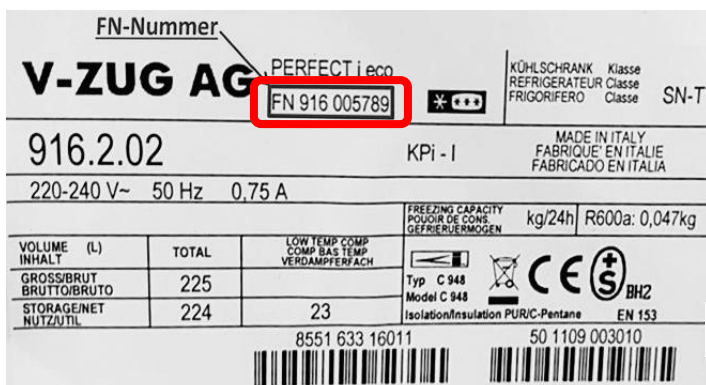

ELECTROLUX

Wo finde ich die Produktnummer?

<https://shop.electrolux.ch/de/>

MIELE

① Produkttyp

Wo finde ich die Produktnummer?

<https://www.miele.ch/de/c/typenschild-finden-512.htm#highlight=typenschild>

V-ZUG (FN oder SN-Nummer)