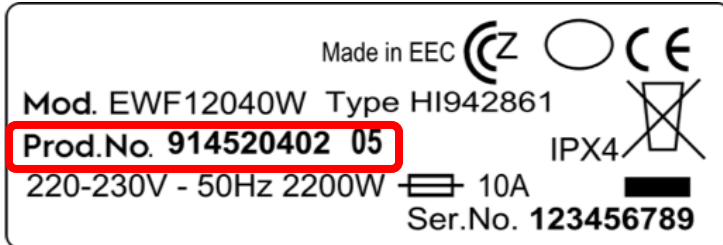

ELECTROLUX

Wo finde ich die Produktnummer?

<https://shop.electrolux.ch/de/>

MIELE

① Produkttyp

Wo finde ich die Produktnummer?

<https://www.miele.ch/de/c/typenschild-finden-512.htm#highlight=typenschild>

V-ZUG (FN oder SN-Nummer)